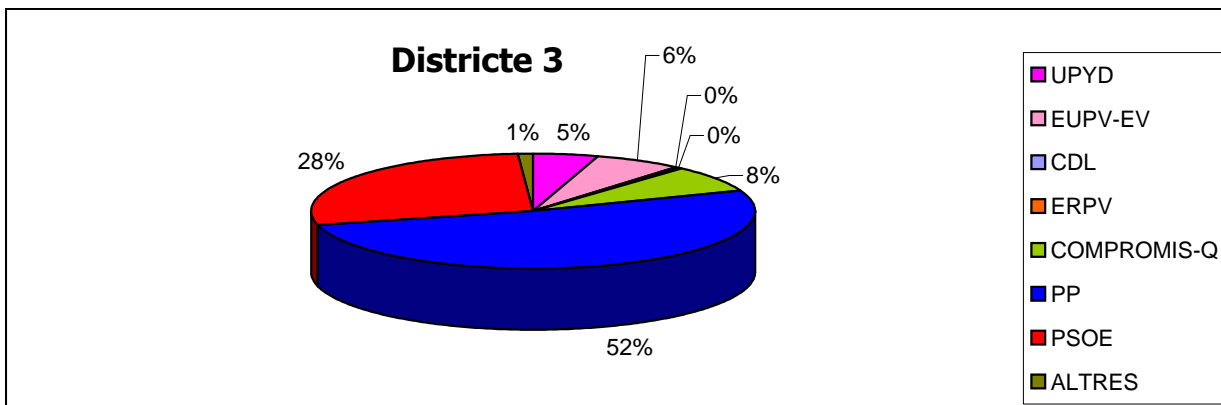

UPYD	EUPV-EV	CDL	ERPV	COMPROMIS-Q	PP	PSOE	ALTRES	Total
Vots	188	281	9	25	416	2.258	1.062	66	4.305
%	4,37%	6,53%	0,21%	0,58%	9,66%	52,45%	24,67%	1,53%	100,00%