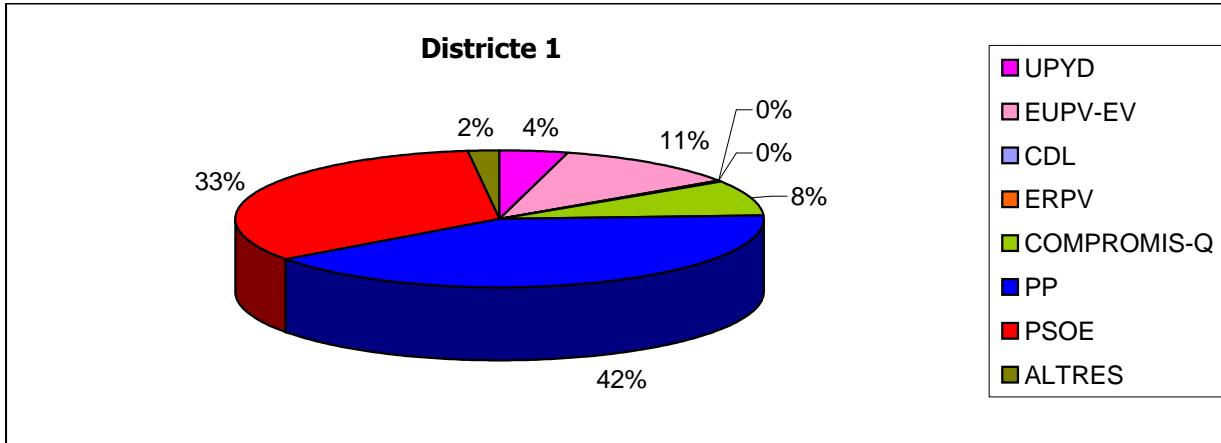

Resultats Generals 2011 - Congrés 20/11/2011

	UPYD	EUPV-EV	CDL	ERPV	COMPROMIS-Q	PP	PSOE	ALTRES	Total
Vots	233	627	7	21	454	2.274	1.852	105	5.573
%	4,18%	11,25%	0,13%	0,38%	8,15%	40,80%	33,23%	1,88%	100,00%