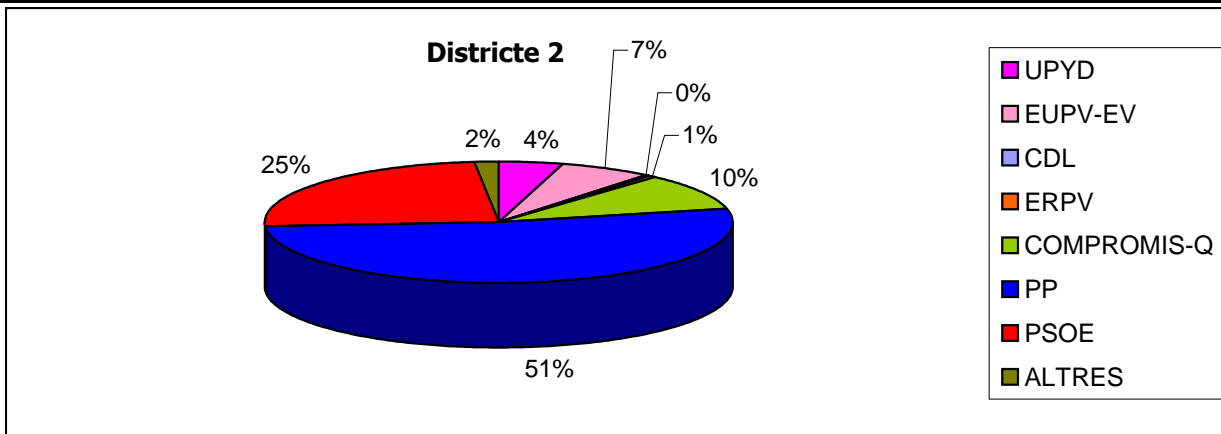

Resultats Generals 2011 - Congrés 20/11/2011

	UPYD	EUPV-EV	CDL	ERPV	COMPROMIS-Q	PP	PSOE	ALTRES	Total
Vots	233	627	7	21	454	2.274	1.852	105	5.573
%	4,18%	11,25%	0,13%	0,38%	8,15%	40,80%	33,23%	1,88%	100,00%